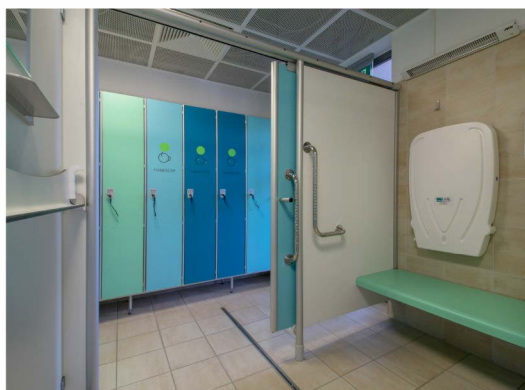

Badezentrum Ringallee, Gießen