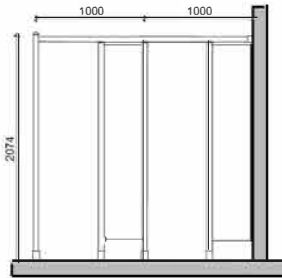

WC-Kabin

Växelhytt

Omlädningshytt

Tål de högsta belastningarna

Material och konstruktion

Profil tillverkad av robust aluminium specialrör med 50 mm diameter pulverlackerad eller eloxerade E6EV1 som standard. Specialfärg finns att få på begäran.

Standard: 13 mm HPL kompaktdörrar
Tillval: 39 mm vätstyrka sandwichdörrar
- På grund av sin lägre vikt jämfört med HPL Compact är sandwichdörrar lättare att hålla
- Detta gör att dörrarna kan stängas tystare, vilket minskar bakgrunds ljudet i omklädningsområdet