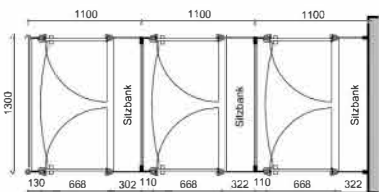

WC-Kabin

Växelhytt

Omlädningshytt

Tål de högsta belastningarna

Material och konstruktion

Profil tillverkad av robust aluminium specialrör med 50 mm diameter pulverlackerad eller eloxerade E6EV1 som standard. Specialfärg finns att få på begäran.

Standard: 13 mm HPL kompaktdörrar
Tillval: 39 mm vätstyrka sandwichdörrar
- På grund av sin lägre vikt jämfört med HPL Compact är sandwichdörrar lättare att hålla
- Detta gör att dörrarna kan stängas tystare, vilket minskar bakgrunds ljudet i omklädningsområdet