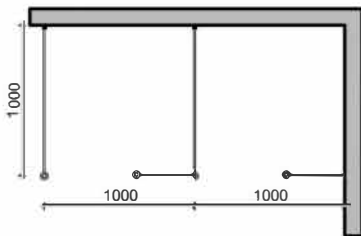

WC-Kabin

Växelhytt

Omlädningshytt

Tål de högsta belastningarna

Material och konstruktion

Profil tillverkad av robust aluminium specialrör med 50 mm diameter pulverlackerad eller eloxerade E6EV1 som standard. Specialfärg finns att få på begäran.

Standard: 13 mm HPL kompaktdörrar
Tillval: 39 mm vätstyrka sandwichdörrar
- På grund av sin lägre vikt jämfört med HPL Compact är sandwichdörrar lättare att hålla
- Detta gör att dörrarna kan stängas tystare, vilket minskar bakgrunds ljudet i omklädningsområdet