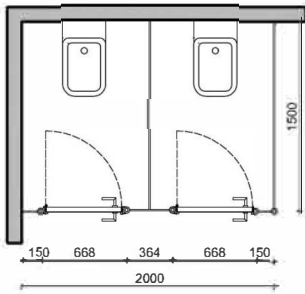

WC-Kabin

Växelhytt

Omlädningshytt

Tål de högsta belastningarna

Material och konstruktion

Profil tillverkad av robust aluminium specialrör med 50 mm diameter pulverlackerad eller eloxerade E6EV1 som standard. Specialfärg finns att få på begäran.