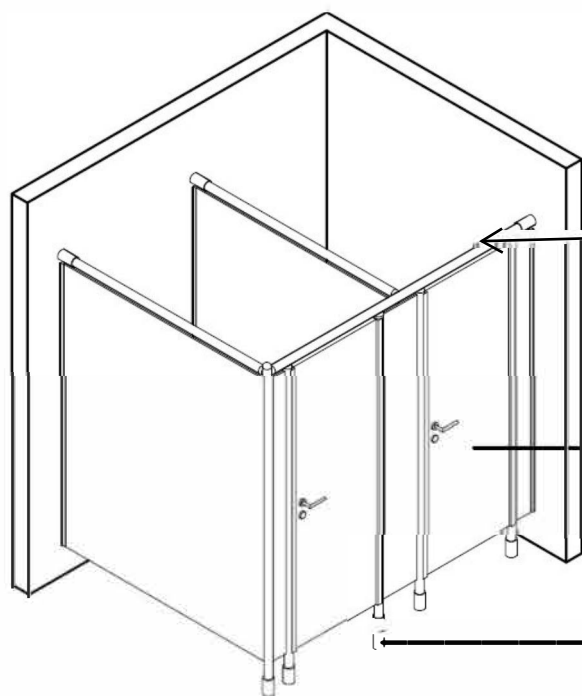

WC-Kabin

Växelhytt

Omlädningshytt

Tål de högsta belastningarna

Material och konstruktion

Profil tillverkad av robust aluminium specialrör med 50 mm diameter pulverlackerad eller eloxerade E6EV1 som standard. Specialfärg finns att få på begäran.

Standard: 13 mm HPL kompaktdörrar
Tillval: 39 mm vätstyrka sandwichdörrar
- På grund av sin lägre vikt jämfört med HPL Compact är sandwichdörrar lättare att hålla
- Detta gör att dörrarna kan stängas tystare, vilket minskar bakgrunds ljudet i omklädningsområdet

POM-rosetter för att täcka fästpunkten

Våra mellanväggssystem är gjorda av hygieniska, lättskötta HPL kompaktpaneler* - snyggt inramade i våra specialutvecklade professionella aluminiumsystem. Detta skapar en stabil konstruktion som tål de högsta belastningarna.