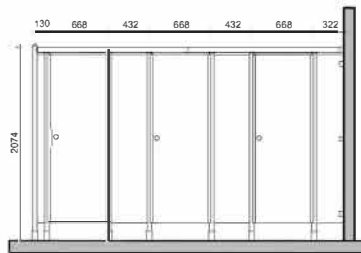

WC-Kabin

Växelhytt

Omlädningshytt

Tål de högsta belastningarna

Material och konstruktion

Profil tillverkad av robust aluminium specialrör med 50 mm diameter pulverlackerad eller eloxerade E6EV1 som standard. Specialfärg finns att få på begäran.

Standard: 13 mm HPL kompaktdörrar
Tillval: 39 mm vätstyrka sandwichdörrar
- På grund av sin lägre vikt jämfört med HPL Compact är sandwichdörrar lättare att hålla
- Detta gör att dörrarna kan stängas tystare, vilket minskar bakgrunds ljudet i omklädningsområdet