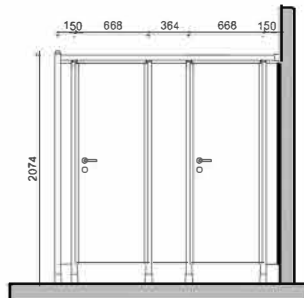

WC-Kabin

Växelhytt

Omlädningshytt

Tål de högsta belastningarna

Material och konstruktion

Profil tillverkad av robust aluminium specialrör med 50 mm diameter pulverlackerad eller eloxerade E6EV1 som standard. Specialfärg finns att få på begäran.

Standard: 13 mm HPL kompaktdörrar
Tillval: 39 mm vätstyrka sandwichdörrar
- På grund av sin lägre vikt jämfört med HPL Compact är sandwichdörrar lättare att hålla
- Detta gör att dörrarna kan stängas tystare, vilket minskar bakgrunds ljudet i omklädningsområdet