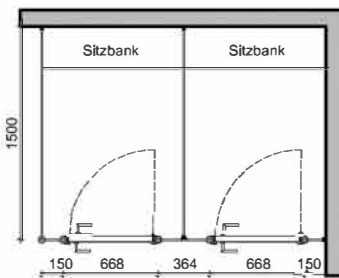

WC-Kabin

Växelhytt

Omlädningshytt

Tål de högsta belastningarna

Material och konstruktion

Profil tillverkad av robust aluminium specialrör med 50 mm diameter pulverlackerad eller eloxerade E6EV1 som standard. Specialfärg finns att få på begäran.

Standard: 13 mm HPL kompaktdörrar
Tillval: 39 mm vätstyrka sandwichdörrar
- På grund av sin lägre vikt jämfört med HPL Compact är sandwichdörrar lättare att hålla
- Detta gör att dörrarna kan stängas tystare, vilket minskar bakgrunds ljudet i omklädningsområdet